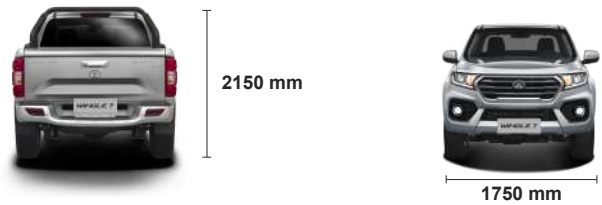

Dimensiones