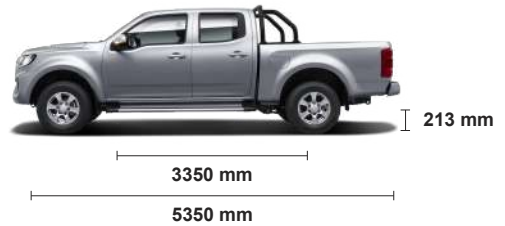

Dimensiones